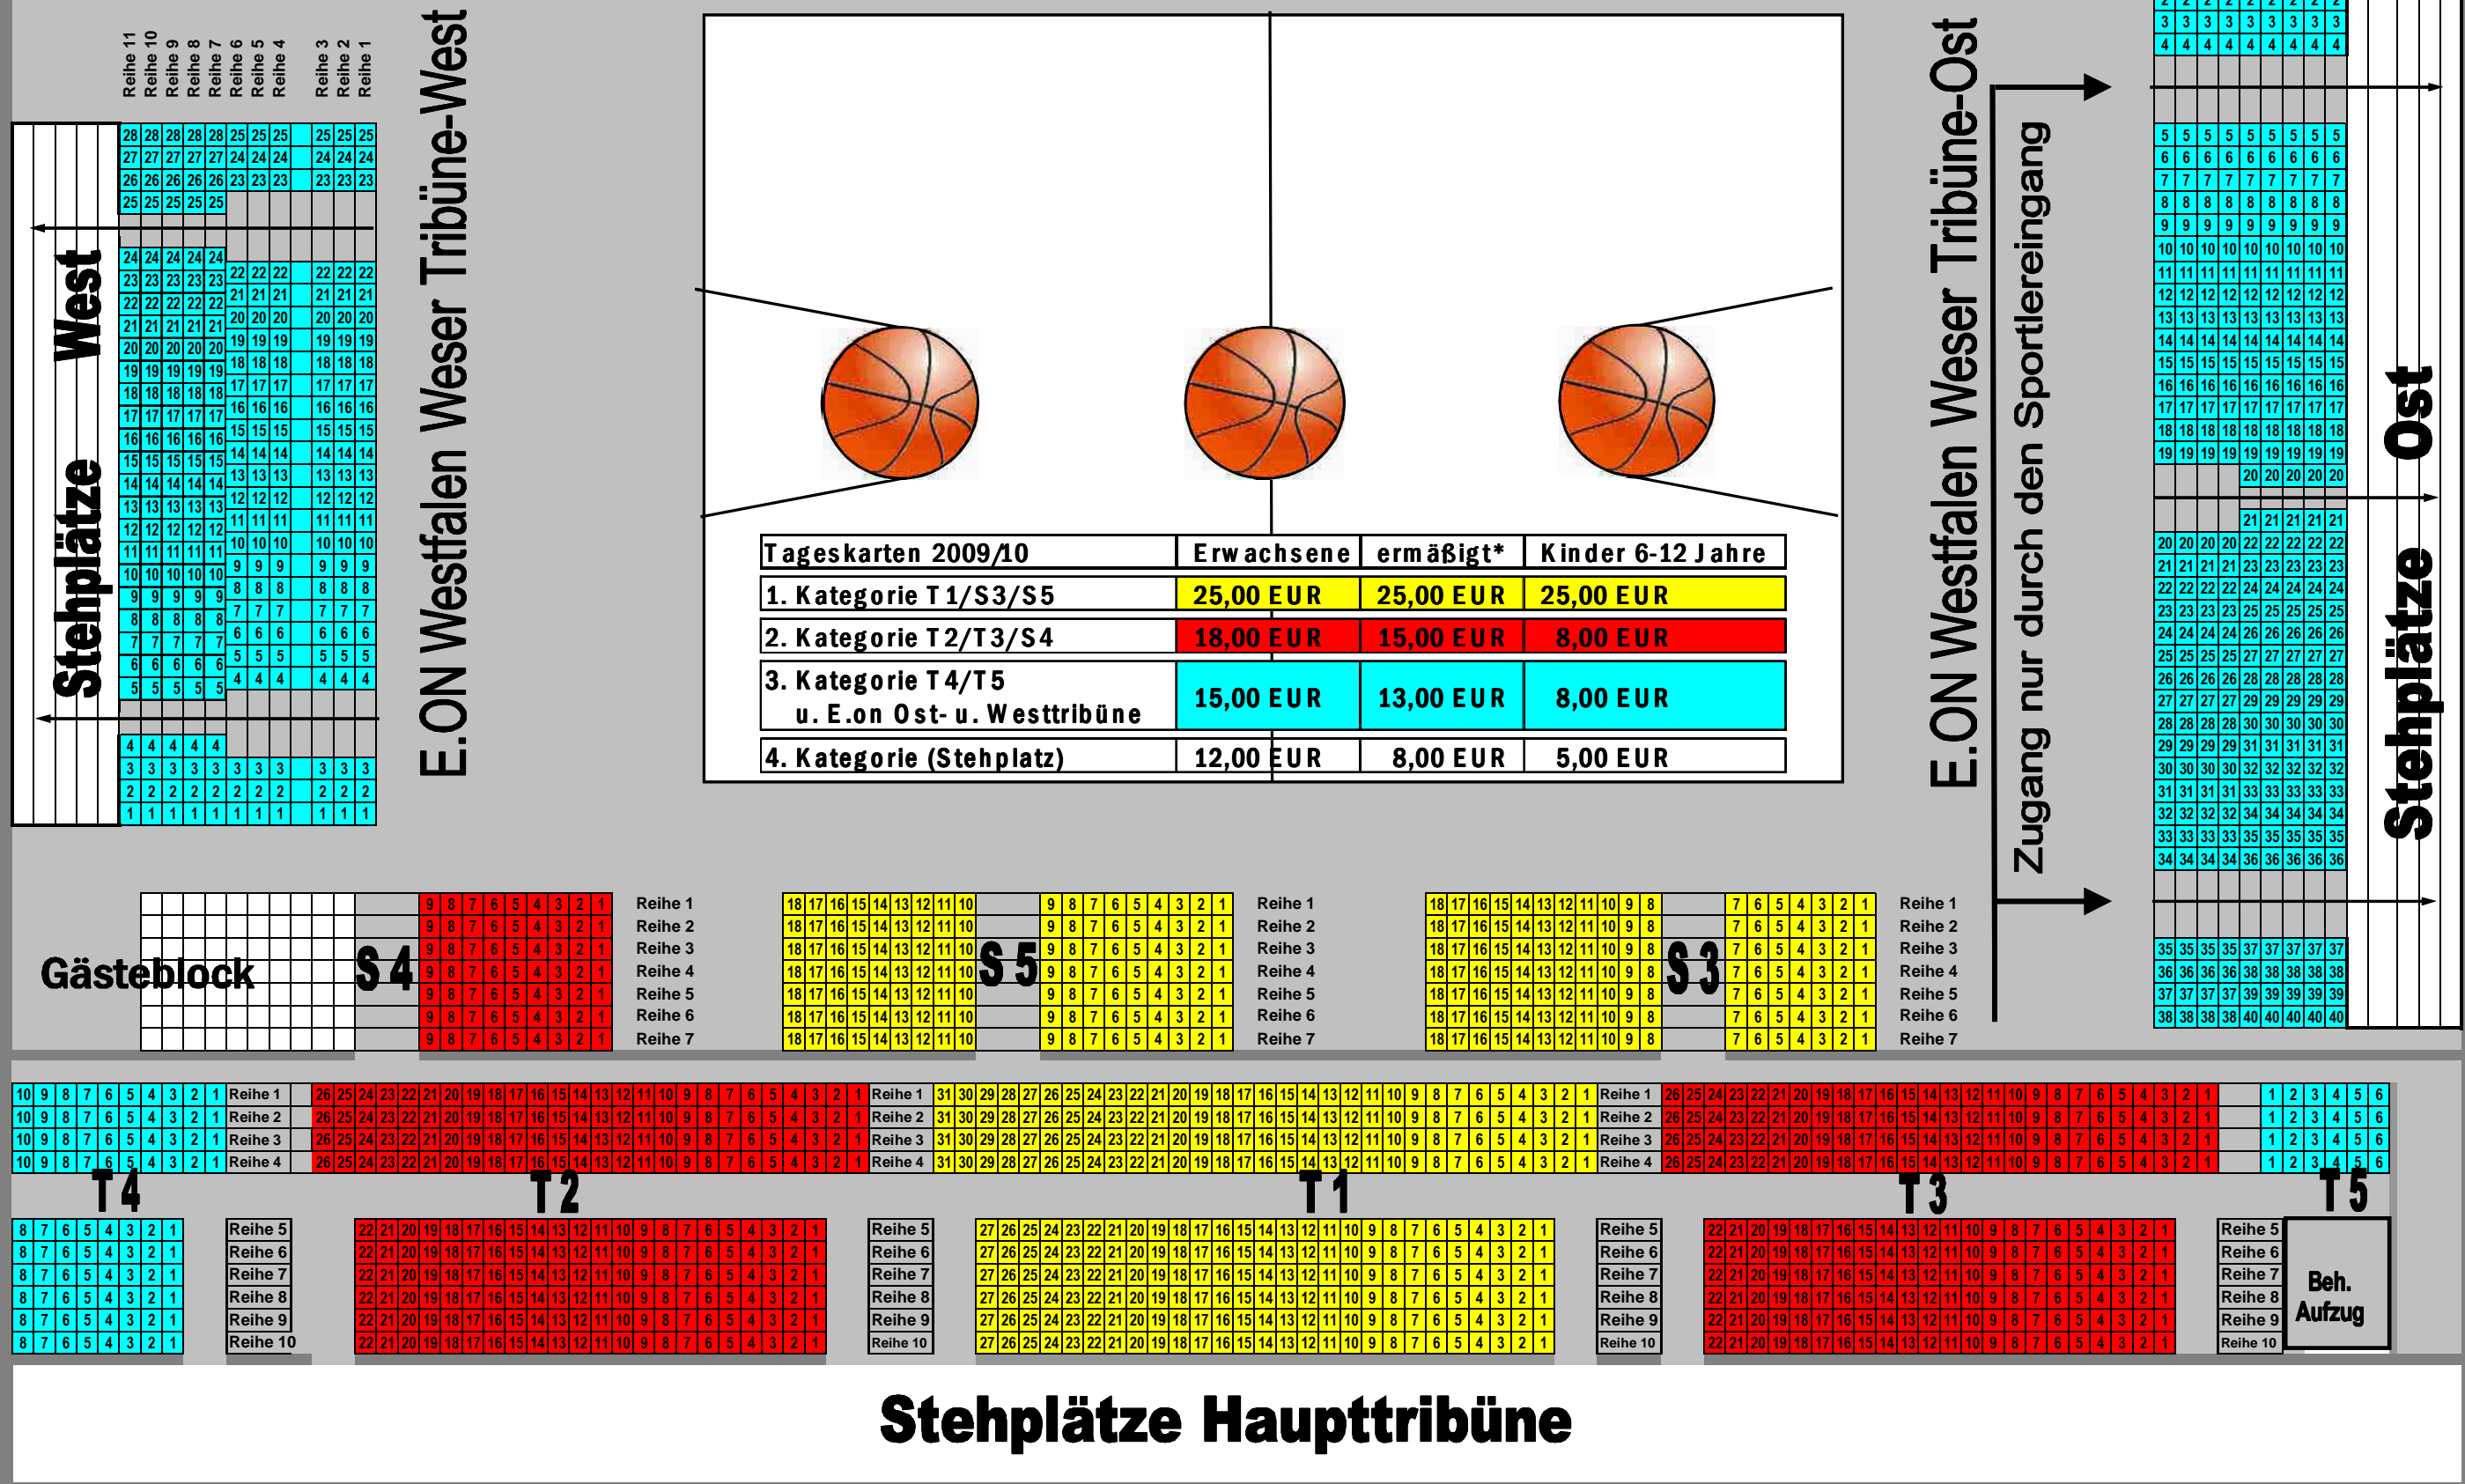

Sportzentrum am Maspernplatz

*Ermäßigungen:

Jugendliche, Schüler, Studenten, Auszubildende, Wehr-/Zivildienstleistende, Rentner, Schwerbehinderte (ab 50%). Der entsprechende Nachweis ist bei Kauf und Einlass unaufgefordert vorzuzeigen. Ohne Nachweis kein Zutritt. Kinder bis max. 5 Jahre alt und ohne eigenen Sitzplatzanspruch erhalten freien Eintritt.